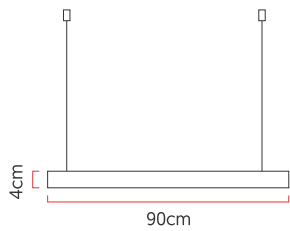

Opções de acabamentos

01
Madeira Imbuia

02
Madeira Freijo

03
Madeira Nogueira

04
Madeira Teca

05
Madeira Pinus

06
Madeira Ébano

07
Madeira Ébano Macassar

08
Madeira Platino

09
Madeira Rovere

10
Madeira Nogueira Linheira

11
Madeira Cinamomo

12
Madeira Pau Ferro