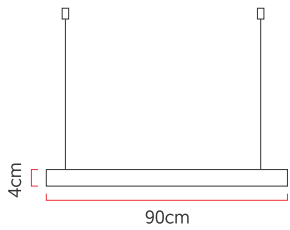

Opções de acabamentos

	22 Madeira Ébano		02 Madeira Freijo
	01 Madeira Imbuia		03 Madeira Nogueira
	17 Madeira Pinus		23 Madeira Platinum
	24 Madeira Rovere		15 Madeira Teca
	14 Cor Amarelo		13 Cor Azul Bebe
	10 Cor Azul Petróleo		05 Cor Branco
	06 Cor Cappuccino		20 Cor Chumbo
	19 Cor Cinza		08 Cor Cobre
	11 Cor Coral		07 Cor Marsala
	09 Cor Ouro		04 Cor Preto
	18 Cor Preto Brilho		12 Cor Rosa Chá
	16 Cor Verde Oliva