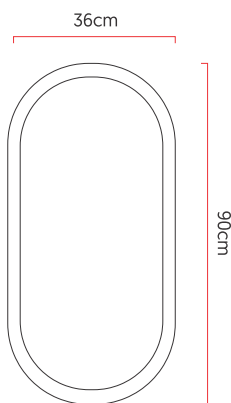

Opções de acabamentos

	22 Madeira Ébano		02 Madeira Freijo
	01 Madeira Imbuia		03 Madeira Nogueira
	17 Madeira Pinus		23 Madeira Platinum
	24 Madeira Rovere		15 Madeira Teca
	14 Cor Amarelo		13 Cor Azul Bebe
	10 Cor Azul Petróleo		05 Cor Branco
	06 Cor Cappuccino		20 Cor Chumbo
	19 Cor Cinza		08 Cor Cobre
	11 Cor Coral		07 Cor Marsala
	09 Cor Ouro		04 Cor Preto
	18 Cor Preto Brilho		12 Cor Rosa Chá
	16 Cor Verde Oliva