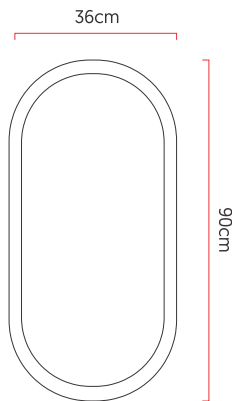

Referência: 888
 Linha: Led
 Categoria: Pendente
 Descrição: Pendente Led REF 888
 Dimensões:
 • Altura: 4cm
 • Largura: 90cm
 • Profundidade: 36cm

Peso: 2.000g
 Material: Lâmina natural de madeira, MDF, Acrílico, Cabos de aço

Fita de LED integrada 1x driver alojado na canopla ou forro
 Temperatura de cor: 3000k
 CRI: 90
 Fluxo luminoso: 3146 lm
 Lumens entregues: 1482 lm
 Potência total: 42w
 Tensão de Entrada: 110V - 220V
 Frequência de Entrada: 60 Hz
 Isolamento: Classe II

Cabos de sustentação padrão 200cm (outras medidas consulte-nos)

Opções de acabamentos

01
Madeira Imbuia

02
Madeira Freijo

03
Madeira Nogueira

04
Madeira Teca

05
Madeira Pinus

06
Madeira Ébano