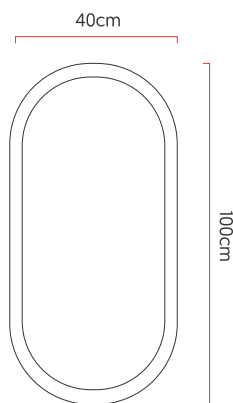

Referência: 889
 Linha: Led
 Categoria: Pendente
 Descrição: Pendente Led REF 889
 Dimensões:
 • Altura: 4cm
 • Largura: 100cm
 • Profundidade: 40cm

Peso: 3.200g
 Material: Lâmina natural de madeira, MDF, Acrílico, Cabos de aço

Fita de LED integrada 1x driver alojado na canopla ou forro
 Temperatura de cor: 3000k
 CRI: 90
 Fluxo luminoso: 3503 lm
 Lumens entregues: 1651 lm
 Potência total: 47w
 Tensão de Entrada: 110V - 220V
 Frequência de Entrada: 60 Hz
 Isolamento: Classe II

Cabos de sustentação padrão 200cm (outras medidas consulte-nos)

Opções de acabamentos

	22 Madeira Ébano		02 Madeira Freijo
	01 Madeira Imbuia		03 Madeira Nogueira
	17 Madeira Pinus		23 Madeira Platinum
	24 Madeira Rovere		15 Madeira Teca
	14 Cor Amarelo		13 Cor Azul Bebe
	10 Cor Azul Petróleo		05 Cor Branco
	06 Cor Cappuccino		20 Cor Chumbo
	19 Cor Cinza		08 Cor Cobre
	11 Cor Coral		07 Cor Marsala
	09 Cor Ouro		04 Cor Preto
	18 Cor Preto Brilho		12 Cor Rosa Chá
	16 Cor Verde Oliva		