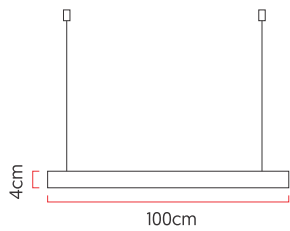

Opções de acabamentos

01
Madeira Imbuia

02
Madeira Freijo

03
Madeira Nogueira

04
Madeira Teca

05
Madeira Pinus

06
Madeira Ébano

07
Madeira Ébano Macassar

08
Madeira Platinum

09
Madeira Rovere

10
Madeira Nogueira Linheira

11
Madeira Cinamomo

12
Madeira Pau Ferro