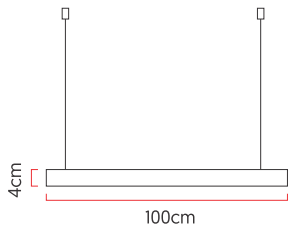

Opções de acabamentos

	22 Madeira Ébano		02 Madeira Freijo
	01 Madeira Imbuia		03 Madeira Nogueira
	17 Madeira Pinus		23 Madeira Platinum
	24 Madeira Rovere		15 Madeira Teca
	14 Cor Amarelo		13 Cor Azul Bebe
	10 Cor Azul Petróleo		05 Cor Branco
	06 Cor Cappuccino		20 Cor Chumbo
	19 Cor Cinza		08 Cor Cobre
	11 Cor Coral		07 Cor Marsala
	09 Cor Ouro		04 Cor Preto
	18 Cor Preto Brilho		12 Cor Rosa Chá
	16 Cor Verde Oliva