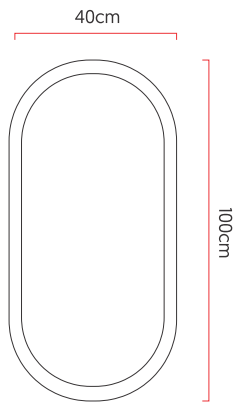

Referência: 889
 Linha: Led
 Categoria: Pendente
 Descrição: Pendente Led REF 889
 Dimensões:
 • Altura: 4cm
 • Largura: 100cm
 • Profundidade: 40cm

Peso: 3.200g
 Material: Lâmina natural de madeira, MDF, Acrílico, Cabos de aço

Fita de LED integrada 1x driver alojado na canopla ou forro
 Temperatura de cor: 3000k
 CRI: 90
 Fluxo luminoso: 3503 lm
 Lumens entregues: 1651 lm
 Potência total: 47w
 Tensão de Entrada: 110V - 220V
 Frequência de Entrada: 60 Hz
 Isolamento: Classe II

Cabos de sustentação padrão 200cm (outras medidas consulte-nos)

Opções de acabamentos

01
 Madeira Imbuia

02
 Madeira Freijo

03
 Madeira Nogueira

04
 Madeira Teca

05
 Madeira Pinus

06
 Madeira Ébano