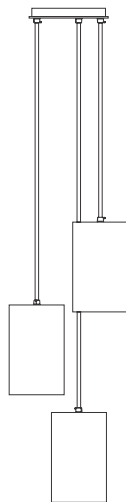

Referência: 987
 Linha: Cilíndrico
 Categoria: Pendente
 Descrição: Pendente Cilíndrico REF 987
 Dimensões:
 • Diâmetro: 20cm

Peso: 0.000g
 Material: Lâmina natural de madeira, MDF

Soquete: E27 3x (25W max. cada) Fluorescente ou LED lâmpadas não inclusa
 Temperatura de Cor: De acordo com a lâmpada
 CRI: De acordo com a lâmpada
 Fluxo Luminoso: De acordo com a lâmpada
 Lumens Entregue: De acordo com a lâmpada
 Potência Total: De acordo com a lâmpada

Tensão de Entrada: 110V - 220V
 Frequência de Entrada: 60 Hz
 Isolamento: Classe II
 Proibido o uso de lâmpadas incandescente

Cabos de sustentação padrão 200cm [outras medidas consulte-nos]
 Cada tubo de madeira possui dimensões de 98x167mm.

Opções de acabamentos

01
 Madeira Imbuia

02
 Madeira Freijo

03
 Madeira Nogueira

04
 Madeira Teca

05
 Madeira Pinus

06
 Madeira Ébano

07
 Madeira Ébano Macassar