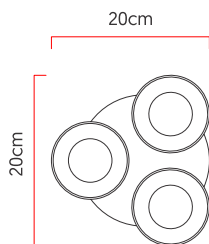

Referência: 987
 Linha: Cilíndrico
 Categoria: Pendente
 Descrição: Pendente Cilíndrico REF 987
 Dimensões:
 • Diâmetro: 20cm

Peso: 0.000g
 Material: Lâmina natural de madeira, MDF

Soquete: E27 3x (25W max. cada) Fluorescente ou LED lâmpadas não inclusa
 Temperatura de Cor: De acordo com a lâmpada
 CRI: De acordo com a lâmpada
 Fluxo Luminoso: De acordo com a lâmpada
 Lumens Entregue: De acordo com a lâmpada
 Potência Total: De acordo com a lâmpada

Tensão de Entrada: 110V - 220V
 Frequência de Entrada: 60 Hz
 Isolamento: Classe II
 Proibido o uso de lâmpadas incandescente

Cabos de sustentação padrão 200cm [outras medidas consulte-nos]
 Cada tubo de madeira possui dimensões de 98x167mm.