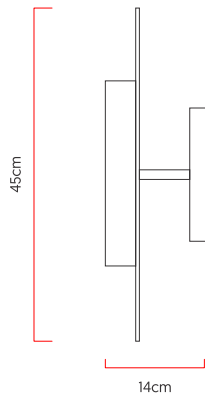

Referência: AR165
 Linha: Stone
 Categoria: Arandela
 Descrição: Arandela Stone REF AR165
 Dimensões:
 • Profundidade: 14cm
 • Diâmetro: 45cm

Peso: 0.000g
 Material: Lâmina natural de madeira, MDF, Acrílico, Aço carbono, Lamina de pedra

Fita de LED integrada 1x driver alojado na luminária
 Temperatura de cor: 3000k
 CRI: 90
 Fluxo luminoso: 940 lm
 Lumens entregues: 470 lm
 Potência total: 25w
 Tensão de Entrada: 110V - 220V
 Frequência de Entrada: 60 Hz
 Isolamento: Classe II