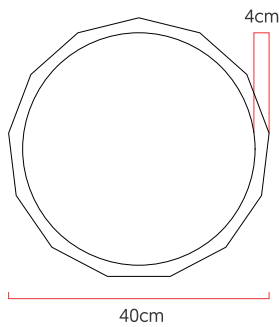

Referência: 920  
 Linha: Led  
 Categoria: Pendente  
 Descrição: Pendente Led REF 920  
 Dimensões:  
 • Altura: 4cm  
 • Profundidade: 4cm  
 • Diâmetro: 40cm

Peso: 2.500g  
 Material: Lâmina natural de madeira, MDF, Acrílico, Cabos de aço

Fita de LED integrada 1x driver alojado na canopla ou forro  
 Temperatura de cor: 3000k  
 CRI: 90  
 Fluxo luminoso: 1787 lm  
 Lumens entregues: 842 lm  
 Potência total: 24w  
 Tensão de Entrada: 110V - 220V  
 Frequência de Entrada: 60 Hz  
 Isolamento: Classe II

Cabos de sustentação padrão 200cm (outras medidas consulte-nos)