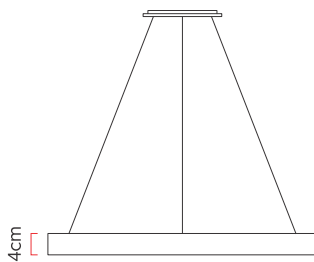

Opções de acabamentos

	22 Madeira Ébano		02 Madeira Freijo
	01 Madeira Imbuia		03 Madeira Nogueira
	17 Madeira Pinus		23 Madeira Platinum
	24 Madeira Rovere		15 Madeira Teca
	14 Cor Amarelo		13 Cor Azul Bebe
	10 Cor Azul Petróleo		05 Cor Branco
	06 Cor Cappuccino		20 Cor Chumbo
	19 Cor Cinza		08 Cor Cobre
	11 Cor Coral		07 Cor Marsala
	09 Cor Ouro		04 Cor Preto
	18 Cor Preto Brilho		12 Cor Rosa Chá
	16 Cor Verde Oliva