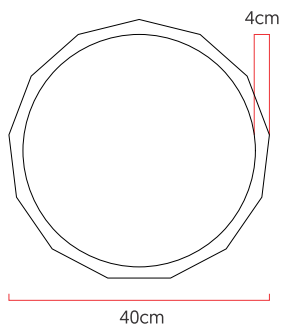

Opções de acabamentos

01
Madeira Imbuia

02
Madeira Freijo

03
Madeira Nogueira

04
Madeira Teca

05
Madeira Pinus

06
Madeira Ébano

07
Madeira Ébano Macassar

08
Madeira Platina

09
Madeira Rovere

10
Madeira Nogueira Linheira

11
Madeira Cinamomo

12
Madeira Pau Ferro