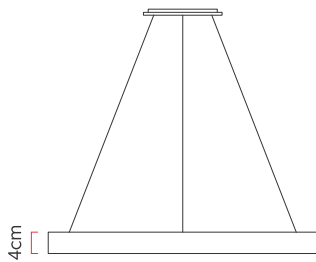

Opções de acabamentos

01
Madeira Imbuia

02
Madeira Freijo

03
Madeira Nogueira

04
Madeira Teca

05
Madeira Pinus

06
Madeira Ébano

07
Madeira Ébano Macassar

08
Madeira Platina

09
Madeira Rovere

10
Madeira Nogueira Linheira

11
Madeira Cinamomo

12
Madeira Pau Ferro