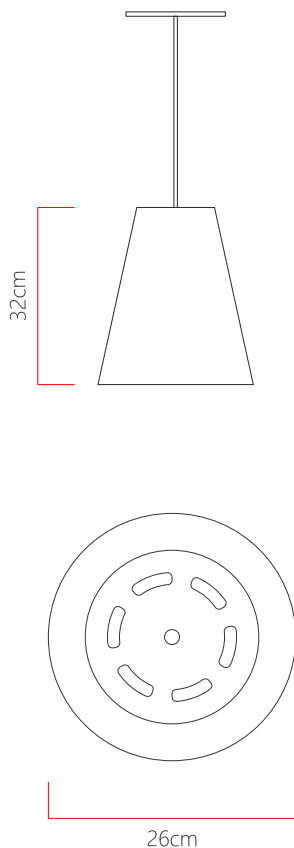

Referência: 223
 Linha: Cônico
 Categoria: Pendente
 Descrição: Pendente Cônico REF 223
 Dimensões:
 • Altura: 32cm
 • Diâmetro: 26cm

Peso: 1.000g
 Material: Lâmina natural de madeira, MDF

Soquete: E27 1x [25W max. cada] Fluorescente ou LED lâmpadas não inclusa
 Temperatura de Cor: De acordo com a lâmpada
 CRI: De acordo com a lâmpada
 Fluxo Luminoso: De acordo com a lâmpada
 Lumens Entregue: De acordo com a lâmpada
 Potência Total: De acordo com a lâmpada

Tensão de Entrada: 110V - 220V
 Frequência de Entrada: 60 Hz
 Isolamento: Classe II
 Proibido o uso de lâmpadas incandescente

Cabos de sustentação padrão 200cm [outras medidas consulte-nos]

Opções de acabamentos