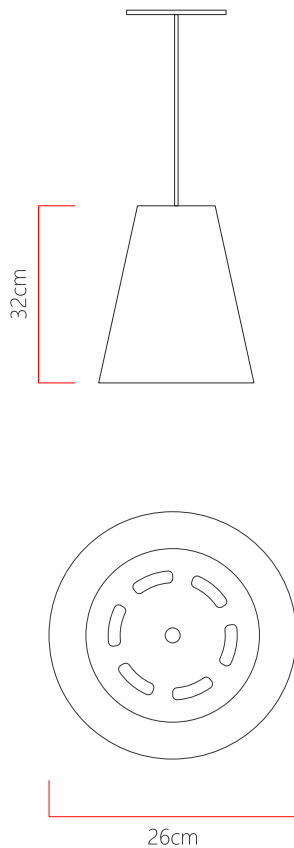

Referência: 223
 Linha: Cônico
 Categoria: Pendente
 Descrição: Pendente Cônico REF 223
 Dimensões:
 • Altura: 32cm
 • Diâmetro: 26cm

Peso: 1.000g
 Material: Lâmina natural de madeira, MDF

Soquete: E27 1x (25W max. cada) Fluorescente ou LED lâmpadas não inclusa
 Temperatura de Cor: De acordo com a lâmpada
 CRI: De acordo com a lâmpada
 Fluxo Luminoso: De acordo com a lâmpada
 Lumens Entregue: De acordo com a lâmpada
 Potência Total: De acordo com a lâmpada

Tensão de Entrada: 110V - 220V
 Frequência de Entrada: 60 Hz
 Isolamento: Classe II
 Proibido o uso de lâmpadas incandescente

Cabos de sustentação padrão 200cm (outras medidas consulte-nos)

Opções de acabamentos