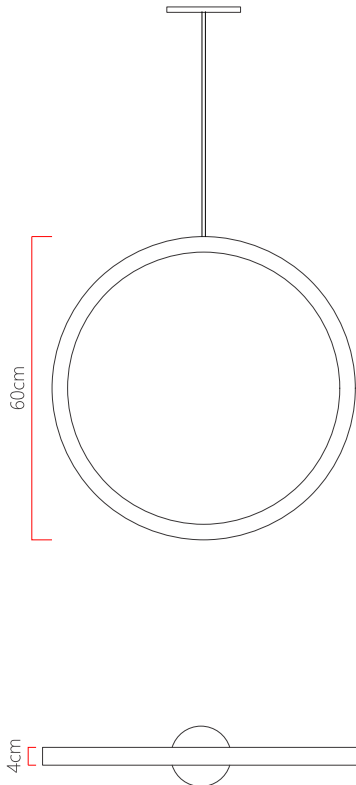

Referência: 5005
 Linha: Led
 Categoria: Pendente
 Descrição: Pendente Led REF 5005
 Dimensões:
 • Profundidade: 4cm
 • Diâmetro: 60cm

Peso: 1.600g
 Material: Lâmina natural de madeira, MDF, Acrílico, Cabos de aço

Fita de LED integrada 1x driver alojado na canopla ou forro
 Temperatura de cor: 3000k
 CRI: 90
 Fluxo luminoso: 2696 lm
 Lumens entregues: 1348 lm
 Potência total: 36w
 Tensão de Entrada: 110V - 220V
 Frequência de Entrada: 60 Hz
 Isolamento: Classe II

Cabos de sustentação padrão 200cm [outras medidas consulte-nos]

Opções de acabamentos

	01 Madeira Imbuia		02 Madeira Freijo
	03 Madeira Nogueira		04 Madeira Teca
	05 Madeira Pinus		06 Madeira Ébano
	07 Madeira Ébano Macassar		08 Madeira Platinum
	09 Madeira Rovere		10 Madeira Nogueira Linheira
	11 Madeira Cinamomo		12 Madeira Pau Ferro