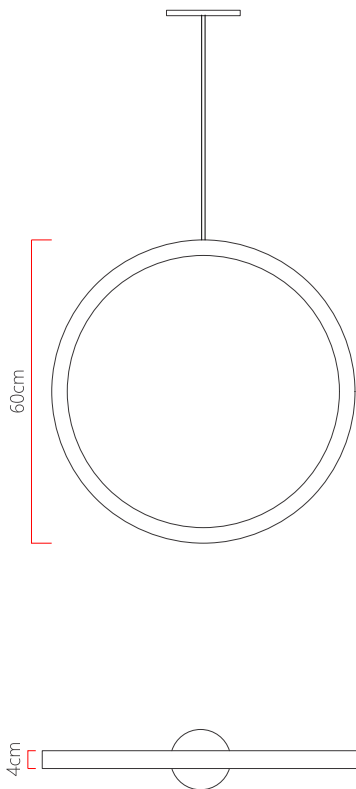

Referência: 5005  
 Linha: Led  
 Categoria: Pendente  
 Descrição: Pendente Led REF 5005  
 Dimensões:  
 • Profundidade: 4cm  
 • Diâmetro: 60cm

Peso: 1.600g  
 Material: Lâmina natural de madeira, MDF, Acrílico, Cabos de aço

Fita de LED integrada 1x driver alojado na canopla ou forro  
 Temperatura de cor: 3000k  
 CRI: 90  
 Fluxo luminoso: 2696 lm  
 Lumens entregues: 1348 lm  
 Potência total: 36w  
 Tensão de Entrada: 110V - 220V  
 Frequência de Entrada: 60 Hz  
 Isolamento: Classe II

Cabos de sustentação padrão 200cm (outras medidas consulte-nos)