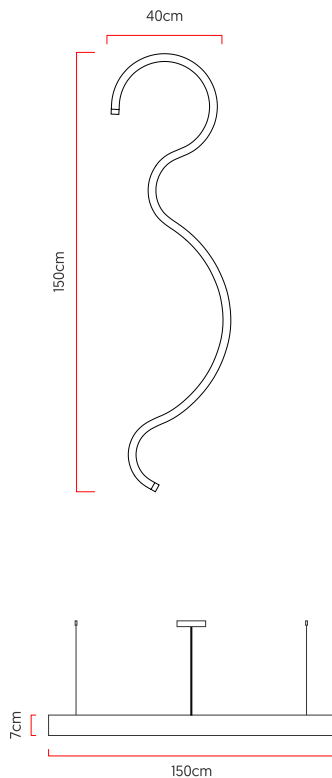

Referência: 1095
 Linha: Slim
 Categoria: Pendente
 Descrição: Pendente Slim REF 1095
 Dimensões:
 • Altura: 7cm
 • Largura: 150cm
 • Profundidade: 40cm

Peso: 0.000g
 Material: Lâmina natural de madeira, MDF, Cabos de aço, Silicone

Fita de LED integrada 1x driver alojado na canopla ou forro
 Temperatura de cor: 3000k
 CRI: 90
 Fluxo luminoso: 2516 lm
 Lumens entregues: 1185 lm
 Potência total: 40w
 Tensão de Entrada: 110V - 220V
 Frequência de Entrada: 60 Hz
 Isolamento: Classe II

Cabos de sustentação padrão 200cm (outras medidas consulte-nos)

Opções de acabamentos

	01 Madeira Imbuia		02 Madeira Freijo
	03 Madeira Nogueira		04 Madeira Teca
	05 Madeira Pinus		06 Madeira Ébano
	07 Madeira Ébano Macassar		08 Madeira Platinum
	09 Madeira Rovere		10 Madeira Nogueira Linheira
	11 Madeira Cinamomo		12 Madeira Pau Ferro