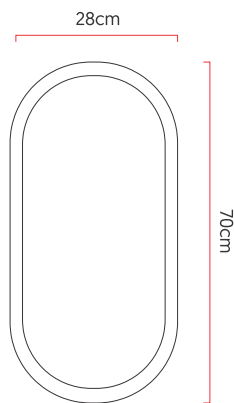

Referência: 886
 Linha: Led
 Categoria: Pendente
 Descrição: Pendente Led REF 886
 Dimensões:
 • Altura: 4cm
 • Largura: 70cm
 • Profundidade: 28cm

Peso: 2.170g
 Material: Lâmina natural de madeira, MDF, Acrílico, Cabos de aço

Fita de LED integrada 1x driver alojado na canopla ou forro
 Temperatura de cor: 3000k
 CRI: 90
 Fluxo luminoso: 2431 lm
 Lumens entregues: 1145 lm
 Potência total: 32w
 Tensão de Entrada: 110V - 220V
 Frequência de Entrada: 60 Hz
 Isolamento: Classe II

Cabos de sustentação padrão 200cm (outras medidas consulte-nos)

Opções de acabamentos

	01 Madeira Imbuia		02 Madeira Freijo
	03 Madeira Nogueira		04 Madeira Teca
	05 Madeira Pinus		06 Madeira Ébano
	07 Madeira Ébano Macassar		08 Madeira Platinum
	09 Madeira Rovere		10 Madeira Nogueira Linheira
	11 Madeira Cinamomo		12 Madeira Pau Ferro