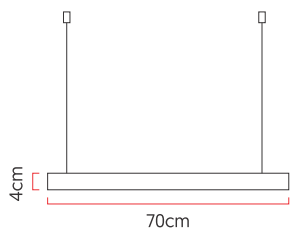

Opções de acabamentos

	01 Madeira Imbuia		02 Madeira Freijo
	03 Madeira Nogueira		04 Madeira Teca
	05 Madeira Pinus		06 Madeira Ébano
	07 Madeira Ébano Macassar		08 Madeira Platinum
	09 Madeira Rovere		10 Madeira Nogueira Linheira
	11 Madeira Cinamomo		12 Madeira Pau Ferro