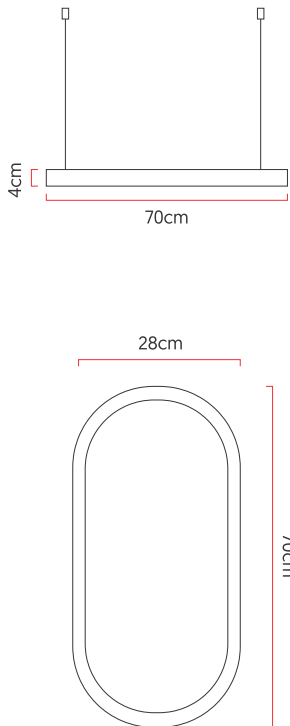

Referência: 886  
 Linha: Led  
 Categoria: Pendente  
 Descrição: Pendente Led REF 886  
 Dimensões:  
 • Altura: 4cm  
 • Largura: 70cm  
 • Profundidade: 28cm

Peso: 0.000g  
 Material: Lâmina natural de madeira, MDF, Acrílico, Cabos de aço

Fita de LED integrada 1x driver alojado na canopla ou forro  
 Temperatura de cor: 3000k  
 CRI: 90  
 Fluxo luminoso: 2431 lm  
 Lumens entregues: 1145 lm  
 Potência total: 32w  
 Tensão de Entrada: 110V - 220V  
 Frequência de Entrada: 60 Hz  
 Isolamento: Classe II

Cabos de sustentação padrão 200cm (outras medidas consulte-nos)