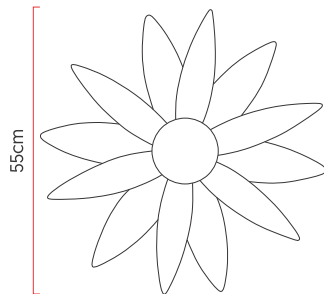

Opções de acabamentos

	01 Madeira Imbuia		02 Madeira Freijo
	03 Madeira Nogueira		04 Madeira Teca
	05 Madeira Pinus		06 Madeira Ébano
	07 Madeira Ébano Macassar		08 Madeira Platinum
	09 Madeira Rovere		10 Madeira Nogueira Linheira
	11 Madeira Cinamomo		12 Madeira Pau Ferro