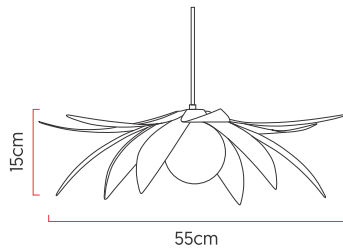

Referência: 1205
 Linha: Lírio
 Categoria: Pendente
 Descrição: Pendente Lírio REF 1205
 Dimensões:
 • Altura: 15cm
 • Largura: 55cm
 • Profundidade: 55cm

Peso: 2.800g
 Material: Lâmina natural de madeira, Vidro

Soquete: G9 1x lâmpadas não inclusa
 Temperatura de Cor: De acordo com a lâmpada
 CRI: De acordo com a lâmpada
 Fluxo Luminoso: De acordo com a lâmpada
 Lumens Entregue: De acordo com a lâmpada
 Potência Total: De acordo com a lâmpada

Tensão de Entrada: 110V - 220V
 Frequência de Entrada: 60 Hz
 Isolamento: Classe II
 Proibido o uso de lâmpadas incandescente

Cabos de sustentação padrão 200cm (outras medidas consulte-nos)
 Globo de vidro de 12cm de diâmetro