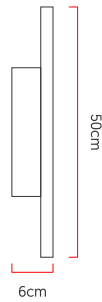

Opções de acabamentos

01
Madeira Imbuia

02
Madeira Freijo

03
Madeira Nogueira

04
Madeira Teca

05
Madeira Pinus

06
Madeira Ébano

07
Madeira Ébano Macassar

08
Madeira Platino

09
Madeira Rovere

10
Madeira Nogueira Linheira

11
Madeira Cinamomo

12
Madeira Pau Ferro