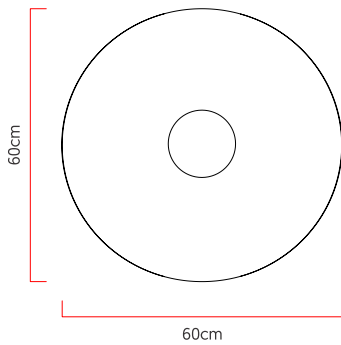

Opções de acabamentos

	01 Madeira Imbuia		02 Madeira Freijo
	03 Madeira Nogueira		04 Madeira Teca
	05 Madeira Pinus		06 Madeira Ébano
	07 Madeira Ébano Macassar		08 Madeira Platinum
	09 Madeira Rovere		10 Madeira Nogueira Linheira
	11 Madeira Cinamomo		12 Madeira Pau Ferro