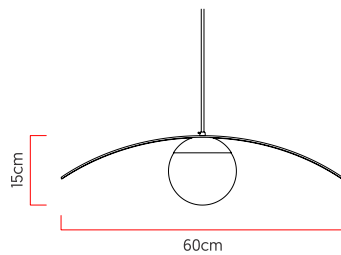

Opções de acabamentos

	01 Madeira Imbuia		02 Madeira Freijo
	03 Madeira Nogueira		04 Madeira Teca
	05 Madeira Pinus		06 Madeira Ébano
	07 Madeira Ébano Macassar		08 Madeira Platinum
	09 Madeira Rovere		10 Madeira Nogueira Linheira
	11 Madeira Cinamomo		12 Madeira Pau Ferro