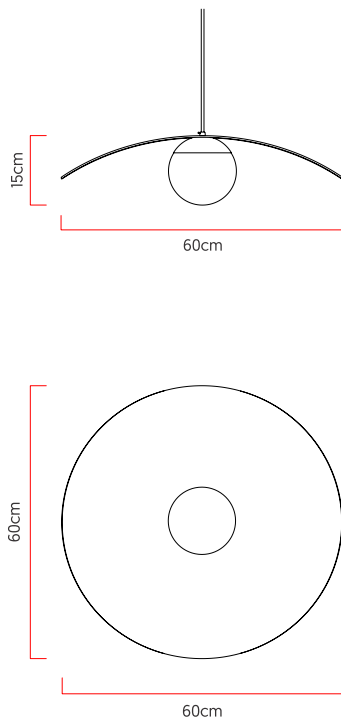

Opções de acabamentos

	01 Madeira Imbuia		02 Madeira Freijo
	03 Madeira Nogueira		04 Madeira Teca
	05 Madeira Pinus		06 Madeira Ébano
	07 Madeira Ébano Macassar		08 Madeira Platinum
	09 Madeira Rovere		10 Madeira Nogueira Linheira
	11 Madeira Cinamomo		12 Madeira Pau Ferro