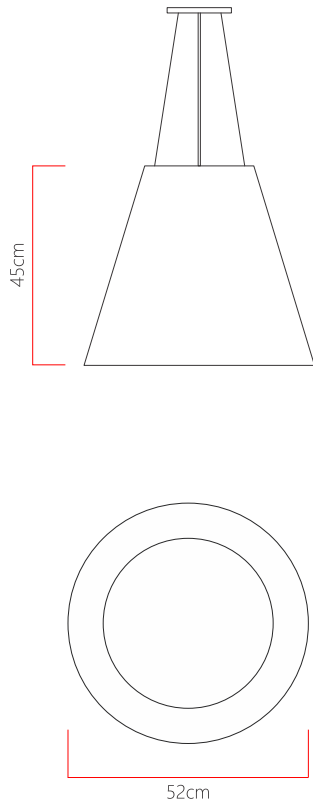

Opções de acabamentos

	01 Madeira Imbuia		02 Madeira Freijo
	03 Madeira Nogueira		04 Madeira Teca
	05 Madeira Pinus		06 Madeira Ébano
	07 Madeira Ébano Macassar		08 Madeira Platinum
	09 Madeira Rovere		10 Madeira Nogueira Linheira
	11 Madeira Cinamomo		12 Madeira Pau Ferro