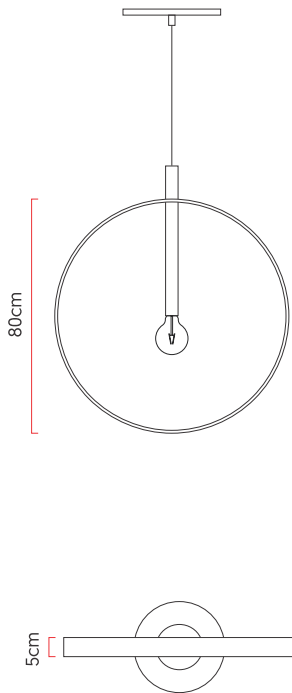

Referência: 3031
 Linha: Hoop
 Categoria: Pendente
 Descrição: Pendente Hoop REF 3031
 Dimensões:
 • Profundidade: 5cm
 • Diâmetro: 80cm

Peso: 1.400g
 Material: Lâmina natural de madeira

Soquete: E27 1x (25W max. cada) Fluorescente ou LED lâmpadas não inclusa
 Temperatura de Cor: De acordo com a lâmpada
 CRI: De acordo com a lâmpada
 Fluxo Luminoso: De acordo com a lâmpada
 Lumens Entregue: De acordo com a lâmpada
 Potência Total: De acordo com a lâmpada

Tensão de Entrada: 110V - 220V
 Frequência de Entrada: 60 Hz
 Isolamento: Classe II
 Proibido o uso de lâmpadas incandescente

Cabos de sustentação padrão 200cm (outras medidas consulte-nos)

Opções de acabamentos