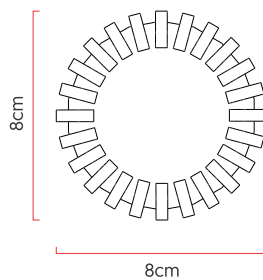

Referência: L121  
 Linha: Ripada  
 Categoria: Pendente  
 Descrição: Pendente Ripada REF L121  
 Dimensões:  
 • Altura: 18cm  
 • Diâmetro: 8cm

Peso: 1.200g  
 Material: Lâmina natural de madeira

Soquete: GU10 MR16 1x lâmpadas não inclusa  
 Temperatura de Cor: De acordo com a lâmpada  
 CRI: De acordo com a lâmpada  
 Fluxo Luminoso: De acordo com a lâmpada  
 Lumens Entregue: De acordo com a lâmpada  
 Potência Total: De acordo com a lâmpada

Tensão de Entrada: 110V - 220V  
 Frequência de Entrada: 60 Hz  
 Isolamento: Classe II  
 Proibido o uso de lâmpadas incandescente

Cabos de sustentação padrão 200cm [outras medidas consulte-nos]