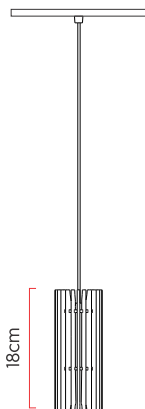

Opções de acabamentos

	01 Madeira Imbuia		02 Madeira Freijo
	03 Madeira Nogueira		04 Madeira Teca
	05 Madeira Pinus		06 Madeira Ébano
	07 Madeira Ébano Macassar		08 Madeira Platinum
	09 Madeira Rovere		10 Madeira Nogueira Linheira
	11 Madeira Cinamomo		12 Madeira Pau Ferro