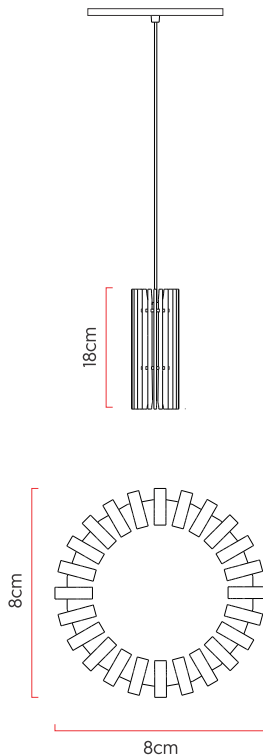

Referência: L121
 Linha: Ripada
 Categoria: Pendente
 Descrição: Pendente Ripada REF L121
 Dimensões:
 • Altura: 18cm
 • Diâmetro: 8cm

Peso: 1.200g
 Material: Lâmina natural de madeira

Soquete: GU10 1x lâmpadas não inclusa
 Temperatura de Cor: De acordo com a lâmpada
 CRI: De acordo com a lâmpada
 Fluxo Luminoso: De acordo com a lâmpada
 Lumens Entregue: De acordo com a lâmpada
 Potência Total: De acordo com a lâmpada

Tensão de Entrada: 110V - 220V
 Frequência de Entrada: 60 Hz
 Isolamento: Classe II
 Proibido o uso de lâmpadas incandescente

Cabos de sustentação padrão 200cm (outras medidas consulte-nos)

Opções de acabamentos