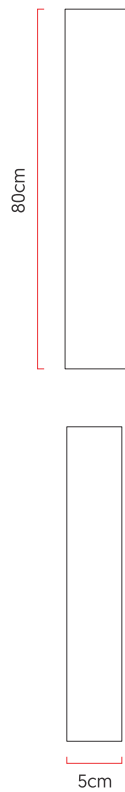

Referência: AR36-E
 Linha: Scala
 Categoria: Arandela
 Descrição: Arandela Scala REF AR36-E
 Dimensões:
 • Altura: 80cm
 • Largura: 5cm
 • Profundidade: 5cm

Peso: 1.300g
 Material: Lâmina natural de madeira, MDF

Soquete: GU10 MR16 2x lâmpadas não inclusa
 Temperatura de Cor: De acordo com a lâmpada
 CRI: De acordo com a lâmpada
 Fluxo Luminoso: De acordo com a lâmpada
 Lumens Entregue: De acordo com a lâmpada
 Potência Total: De acordo com a lâmpada

Tensão de Entrada: 110V - 220V
 Frequência de Entrada: 60 Hz
 Isolamento: Classe II
 Proibido o uso de lâmpadas incandescente

Opções de acabamentos

| | | | |
|---|------------------------------|---|---------------------------------|
|  | 01 Madeira Imbuia |  | 02 Madeira Freijo |
|  | 03 Madeira Nogueira |  | 04 Madeira Teca |
|  | 05 Madeira Pinus |  | 06 Madeira Ébano |
|  | 07 Madeira Ébano Macassar |  | 08 Madeira Platinum |
|  | 09 Madeira Rovere |  | 10 Madeira Nogueira Linheira |
|  | 11 Madeira Cinamomo |  | 12 Madeira Pau Ferro |