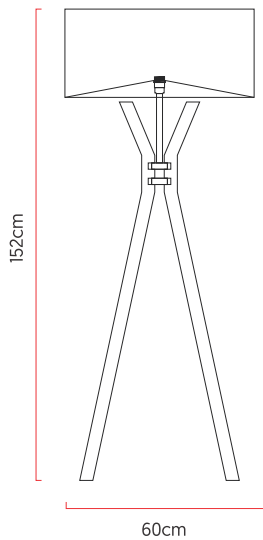

Opções de acabamentos

	22 Madeira Ébano		02 Madeira Freijo
	01 Madeira Imbuia		03 Madeira Nogueira
	17 Madeira Pinus		23 Madeira Platinum
	24 Madeira Rovere		15 Madeira Teca
	14 Cor Amarelo		13 Cor Azul Bebe
	10 Cor Azul Petróleo		05 Cor Branco
	06 Cor Cappuccino		20 Cor Chumbo
	19 Cor Cinza		08 Cor Cobre
	11 Cor Coral		07 Cor Marsala
	09 Cor Ouro		04 Cor Preto
	18 Cor Preto Brilho		12 Cor Rosa Chá
	16 Cor Verde Oliva