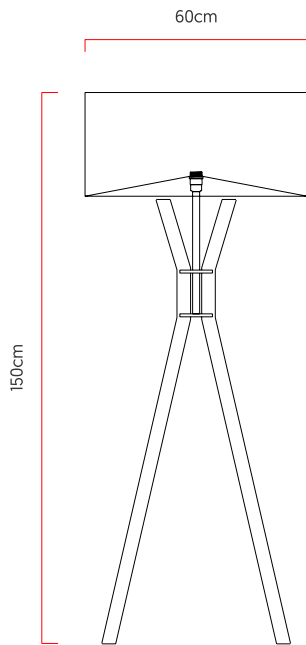

Opções de acabamentos

	01 Madeira Imbuia		02 Madeira Freijo
	03 Madeira Nogueira		04 Madeira Teca
	05 Madeira Pinus		06 Madeira Ébano
	07 Madeira Ébano Macassar		08 Madeira Platinum
	09 Madeira Rovere		10 Madeira Nogueira Linheira
	11 Madeira Cinamomo		12 Madeira Pau Ferro