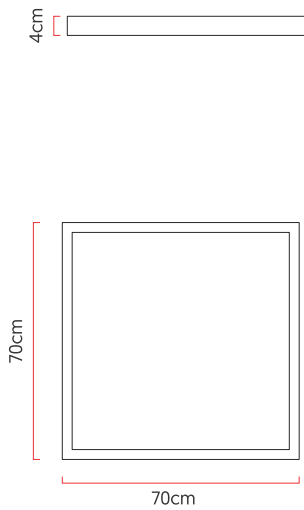

Referência: P358  
 Linha: Led  
 Categoria: Plafon  
 Descrição: Plafon Led REF P358  
 Dimensões:  
 • Altura: 4cm  
 • Largura: 70cm  
 • Profundidade: 70cm

Peso: 3.500g  
 Material: Lâmina natural de madeira, MDF, Acrílico

Fita de LED integrada 1x driver alojado na luminária ou forro  
 Temperatura de cor: 3000k  
 CRI: 90  
 Fluxo luminoso: 3403 lm  
 Lumens entregues: 1604 lm  
 Potência total: 53w  
 Tensão de Entrada: 110V - 220V  
 Frequência de Entrada: 60 Hz  
 Isolamento: Classe II