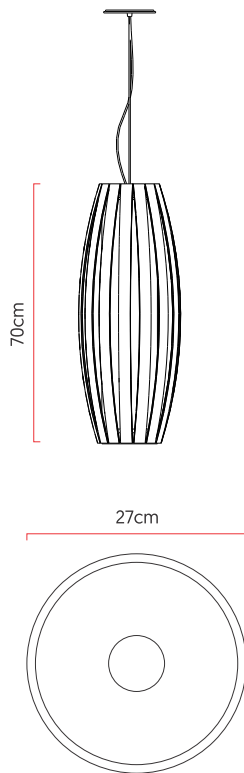

Opções de acabamentos

	01 Madeira Imbuia		02 Madeira Freijo
	03 Madeira Nogueira		04 Madeira Teca
	05 Madeira Pinus		06 Madeira Ébano
	07 Madeira Ébano Macassar		08 Madeira Platinum
	09 Madeira Rovere		10 Madeira Nogueira Linheira
	11 Madeira Cinamomo		12 Madeira Pau Ferro