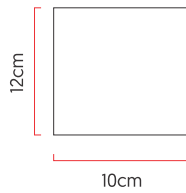

Opções de acabamentos

	01 Madeira Imbuia		02 Madeira Freijo
	03 Madeira Nogueira		04 Madeira Teca
	05 Madeira Pinus		06 Madeira Ébano
	07 Madeira Ébano Macassar		08 Madeira Platinum
	09 Madeira Rovere		10 Madeira Nogueira Linheira
	11 Madeira Cinamomo		12 Madeira Pau Ferro