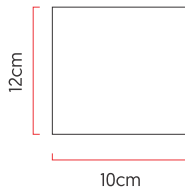

22 Madeira Ébano		02 Madeira Freijo
	01 Madeira Imbuia		03 Madeira Nogueira
	17 Madeira Pinus		23 Madeira Platinum
	24 Madeira Rovere		15 Madeira Teca
	14 Cor Amarelo		13 Cor Azul Bebe
	10 Cor Azul Petróleo		05 Cor Branco
	06 Cor Cappuccino		20 Cor Chumbo
	19 Cor Cinza		08 Cor Cobre
	11 Cor Coral		07 Cor Marsala
	09 Cor Ouro		04 Cor Preto
	18 Cor Preto Brilho		12 Cor Rosa Chá
	16 Cor Verde Oliva