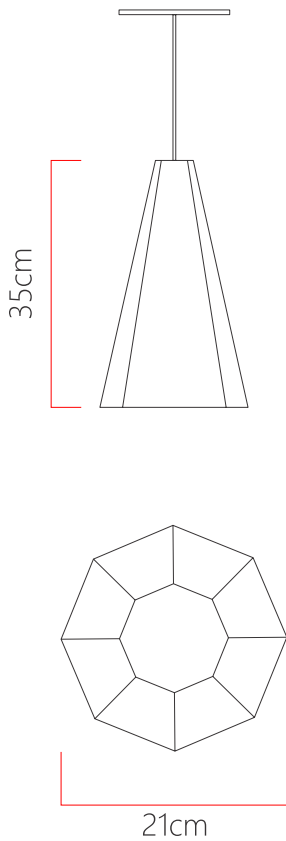

Opções de acabamentos

	22 Madeira Ébano		02 Madeira Freijo
	01 Madeira Imbuia		03 Madeira Nogueira
	17 Madeira Pinus		23 Madeira Platinum
	24 Madeira Rovere		15 Madeira Teca
	14 Cor Amarelo		13 Cor Azul Bebe
	10 Cor Azul Petróleo		05 Cor Branco
	06 Cor Cappuccino		20 Cor Chumbo
	19 Cor Cinza		08 Cor Cobre
	11 Cor Coral		07 Cor Marsala
	09 Cor Ouro		04 Cor Preto
	18 Cor Preto Brilho		12 Cor Rosa Chá
	16 Cor Verde Oliva