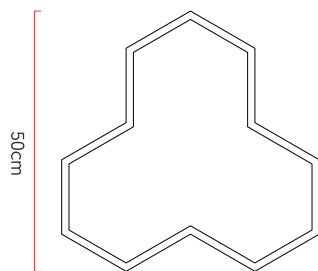

Opções de acabamentos

	01 Madeira Imbuia		02 Madeira Freijo
	03 Madeira Nogueira		04 Madeira Teca
	05 Madeira Pinus		06 Madeira Ébano
	07 Madeira Ébano Macassar		08 Madeira Platinum
	09 Madeira Rovere		10 Madeira Nogueira Linheira
	11 Madeira Cinamomo		12 Madeira Pau Ferro