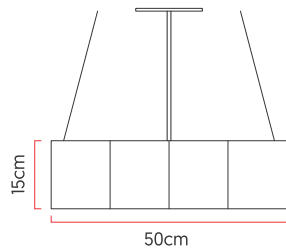

Opções de acabamentos

	01 Madeira Imbuia		02 Madeira Freijo
	03 Madeira Nogueira		04 Madeira Teca
	05 Madeira Pinus		06 Madeira Ébano
	07 Madeira Ébano Macassar		08 Madeira Platinum
	09 Madeira Rovere		10 Madeira Nogueira Linheira
	11 Madeira Cinamomo		12 Madeira Pau Ferro