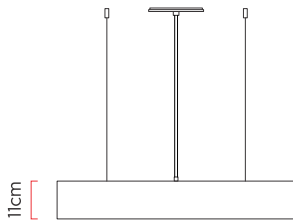

Opções de acabamentos

01
Madeira Imbuia

02
Madeira Freijo

03
Madeira Nogueira

04
Madeira Teca

05
Madeira Pinus

06
Madeira Ébano

07
Madeira Ébano Macassar

08
Madeira Platium

09
Madeira Rovere

10
Madeira Nogueira Linheira

11
Madeira Cinamomo

12
Madeira Pau Ferro