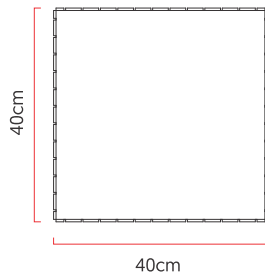

Opções de acabamentos

01
Madeira Imbuia

02
Madeira Freijo

03
Madeira Nogueira

04
Madeira Teca

05
Madeira Pinus

06
Madeira Ébano

07
Madeira Ébano Macassar

08
Madeira Platinum

09
Madeira Rovere

10
Madeira Nogueira Linheira

11
Madeira Cinamomo

12
Madeira Pau Ferro