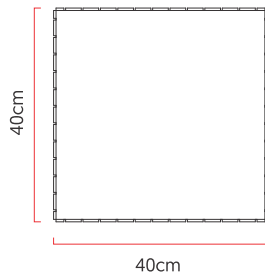

Opções de acabamentos

	01 Madeira Imbuia		02 Madeira Freijo
	03 Madeira Nogueira		04 Madeira Teca
	05 Madeira Pinus		06 Madeira Ébano
	07 Madeira Ébano Macassar		08 Madeira Platinum
	09 Madeira Rovere		10 Madeira Nogueira Linheira
	11 Madeira Cinamomo		12 Madeira Pau Ferro