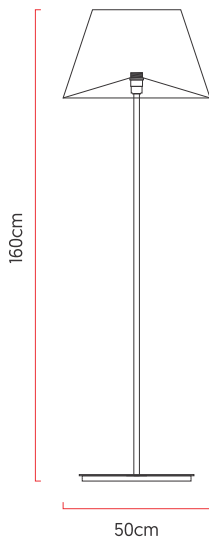

Opções de acabamentos

	01 Madeira Imbuia		02 Madeira Freijo
	03 Madeira Nogueira		04 Madeira Teca
	05 Madeira Pinus		06 Madeira Ébano
	07 Madeira Ébano Macassar		08 Madeira Platinum
	09 Madeira Rovere		10 Madeira Nogueira Linheira
	11 Madeira Cinamomo		12 Madeira Pau Ferro