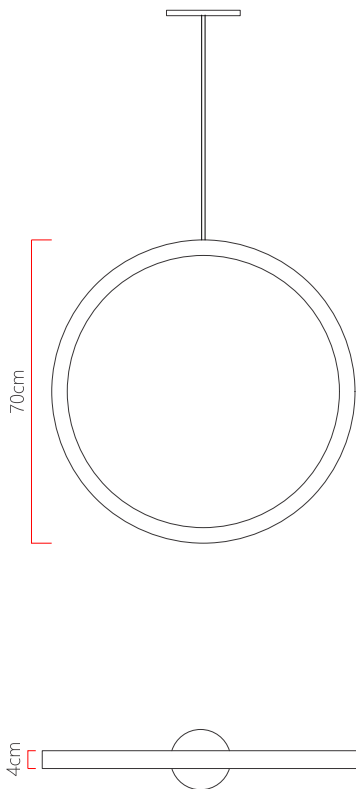

Referência: 5006
 Linha: Led
 Categoria: Pendente
 Descrição: Pendente Led REF 5006
 Dimensões:
 • Profundidade: 4cm
 • Diâmetro: 70cm

Peso: 2.000g
 Material: Lâmina natural de madeira, MDF, Acrílico, Cabos de aço

Fita de LED integrada 1x driver alojado na canopla ou forro
 Temperatura de cor: 3000k
 CRI: 90
 Fluxo luminoso: 3131 lm
 Lumens entregues: 1476 lm
 Potência total: 42w
 Tensão de Entrada: 110V - 220V
 Frequência de Entrada: 60 Hz
 Isolamento: Classe II

Cabos de sustentação padrão 200cm (outras medidas consulte-nos)

Opções de acabamentos

	22 Madeira Ébano		02 Madeira Freijo
	01 Madeira Imbuia		03 Madeira Nogueira
	17 Madeira Pinus		23 Madeira Platinum
	24 Madeira Rovere		15 Madeira Teca
	14 Cor Amarelo		13 Cor Azul Bebe
	10 Cor Azul Petróleo		05 Cor Branco
	06 Cor Cappuccino		20 Cor Chumbo
	19 Cor Cinza		08 Cor Cobre
	11 Cor Coral		07 Cor Marsala
	09 Cor Ouro		04 Cor Preto
	18 Cor Preto Brilho		12 Cor Rosa Chá
	16 Cor Verde Oliva		