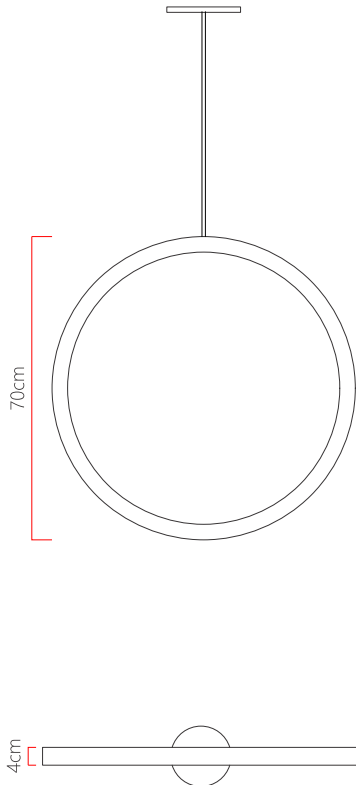

Referência: 5006  
 Linha: Led  
 Categoria: Pendente  
 Descrição: Pendente Led REF 5006  
 Dimensões:  
 • Profundidade: 4cm  
 • Diâmetro: 70cm

Peso: 2.000g  
 Material: Lâmina natural de madeira, MDF, Acrílico, Cabos de aço

Fita de LED integrada 1x driver alojado na canopla ou forro  
 Temperatura de cor: 3000k  
 CRI: 90  
 Fluxo luminoso: 3131 lm  
 Lumens entregues: 1476 lm  
 Potência total: 42w  
 Tensão de Entrada: 110V - 220V  
 Frequência de Entrada: 60 Hz  
 Isolamento: Classe II

Cabos de sustentação padrão 200cm [outras medidas consulte-nos]