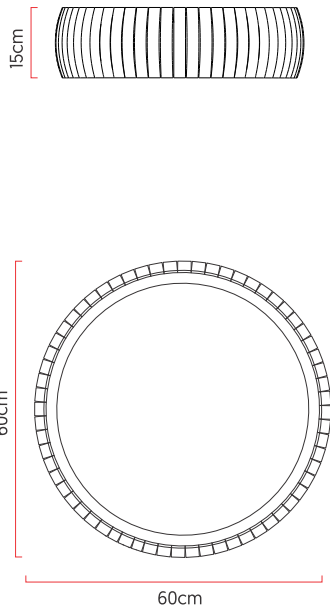

Opções de acabamentos

	01 Madeira Imbuia		02 Madeira Freijo
	03 Madeira Nogueira		04 Madeira Teca
	05 Madeira Pinus		06 Madeira Ébano
	07 Madeira Ébano Macassar		08 Madeira Platinum
	09 Madeira Rovere		10 Madeira Nogueira Linheira
	11 Madeira Cinamomo		12 Madeira Pau Ferro