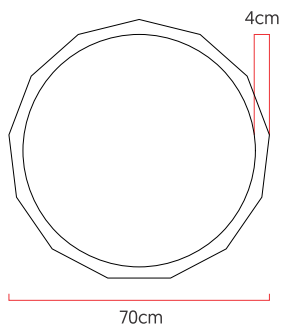

Referência: 923  
 Linha: Led  
 Categoria: Pendente  
 Descrição: Pendente Led REF 923  
 Dimensões:  
 • Altura: 4cm  
 • Profundidade: 4cm  
 • Diâmetro: 70cm

Peso: 0.000g  
 Material: Lâmina natural de madeira, MDF, Acrílico, Cabos de aço

Cabos de sustentação padrão 200cm (outras medidas consulte-nos)