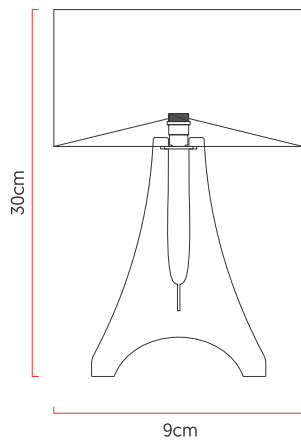

Opções de acabamentos

	01 Madeira Imbuia		02 Madeira Freijo
	03 Madeira Nogueira		04 Madeira Teca
	05 Madeira Pinus		06 Madeira Ébano
	07 Madeira Ébano Macassar		08 Madeira Platinum
	09 Madeira Rovere		10 Madeira Nogueira Linheira
	11 Madeira Cinamomo		12 Madeira Pau Ferro