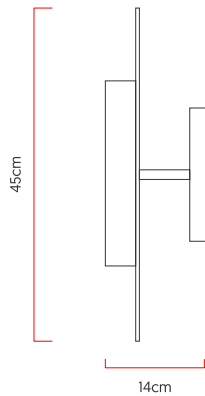

Referência: AR175
 Linha: Stone
 Categoria: Arandela
 Descrição: Arandela Stone REF AR175
 Dimensões:
 • Profundidade: 14cm
 • Diâmetro: 45cm

Peso: 0.000g
 Material: Lâmina natural de madeira, MDF, Acrílico, Aço carbono, Lamina de pedra

Fita de LED integrada 1x driver alojado na luminária
 Temperatura de cor: 3000k
 CRI: 90
 Fluxo luminoso: 940 lm
 Lumens entregues: 470 lm
 Potência total: 25w
 Tensão de Entrada: 110V - 220V
 Frequência de Entrada: 60 Hz
 Isolamento: Classe II