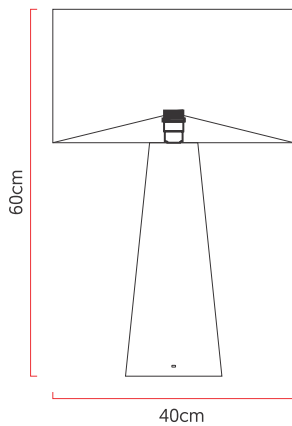

Opções de acabamentos

	01 Madeira Imbuia		02 Madeira Freijo
	03 Madeira Nogueira		04 Madeira Teca
	05 Madeira Pinus		06 Madeira Ébano
	07 Madeira Ébano Macassar		08 Madeira Platino
	09 Madeira Rovere		10 Madeira Nogueira Linheira
	11 Madeira Cinamomo		12 Madeira Pau Ferro