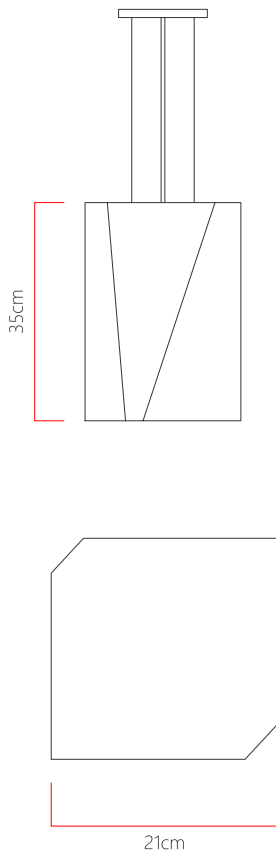

Opções de acabamentos

	22 Madeira Ébano		02 Madeira Freijo
	01 Madeira Imbuia		03 Madeira Nogueira
	17 Madeira Pinus		23 Madeira Platinum
	24 Madeira Rovere		15 Madeira Teca
	14 Cor Amarelo		13 Cor Azul Bebe
	10 Cor Azul Petróleo		05 Cor Branco
	06 Cor Cappuccino		20 Cor Chumbo
	19 Cor Cinza		08 Cor Cobre
	11 Cor Coral		07 Cor Marsala
	09 Cor Ouro		04 Cor Preto
	18 Cor Preto Brilho		12 Cor Rosa Chá
	16 Cor Verde Oliva