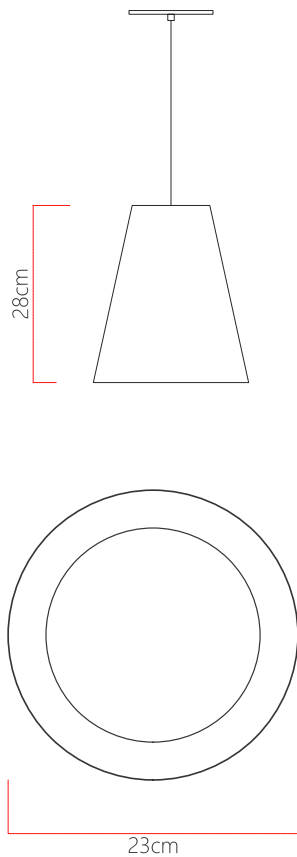

Opções de acabamentos

	01 Madeira Imbuia		02 Madeira Freijo
	03 Madeira Nogueira		04 Madeira Teca
	05 Madeira Pinus		06 Madeira Ébano
	07 Madeira Ébano Macassar		08 Madeira Platinum
	09 Madeira Rovere		10 Madeira Nogueira Linheira
	11 Madeira Cinamomo		12 Madeira Pau Ferro