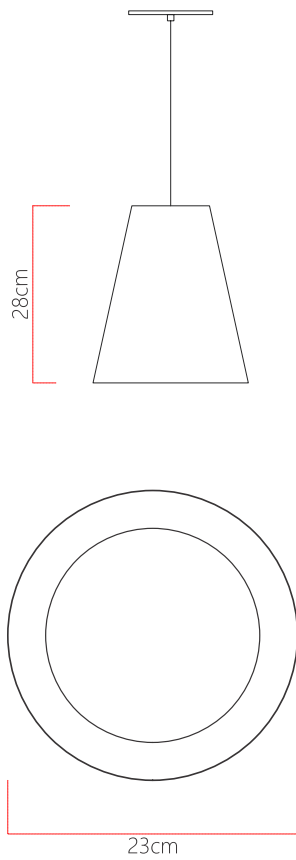

Opções de acabamentos

	22 Madeira Ébano		02 Madeira Freijo
	01 Madeira Imbuia		03 Madeira Nogueira
	17 Madeira Pinus		23 Madeira Platinum
	24 Madeira Rovere		15 Madeira Teca
	14 Cor Amarelo		13 Cor Azul Bebe
	10 Cor Azul Petróleo		05 Cor Branco
	06 Cor Cappuccino		20 Cor Chumbo
	19 Cor Cinza		08 Cor Cobre
	11 Cor Coral		07 Cor Marsala
	09 Cor Ouro		04 Cor Preto
	18 Cor Preto Brilho		12 Cor Rosa Chá
	16 Cor Verde Oliva