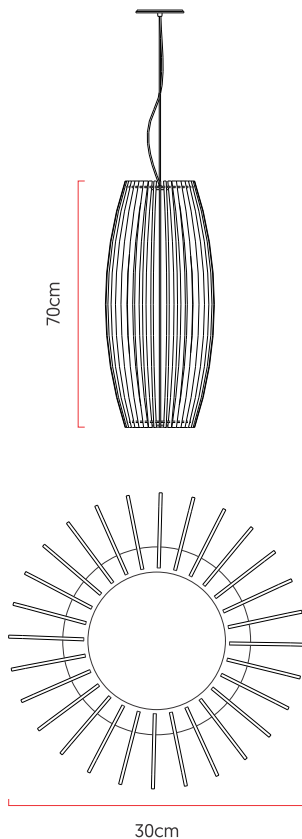

Opções de acabamentos

	01 Madeira Imbuia		02 Madeira Freijo
	03 Madeira Nogueira		04 Madeira Teca
	05 Madeira Pinus		06 Madeira Ébano
	07 Madeira Ébano Macassar		08 Madeira Platino
	09 Madeira Rovere		10 Madeira Nogueira Linheira
	11 Madeira Cinamomo		12 Madeira Pau Ferro