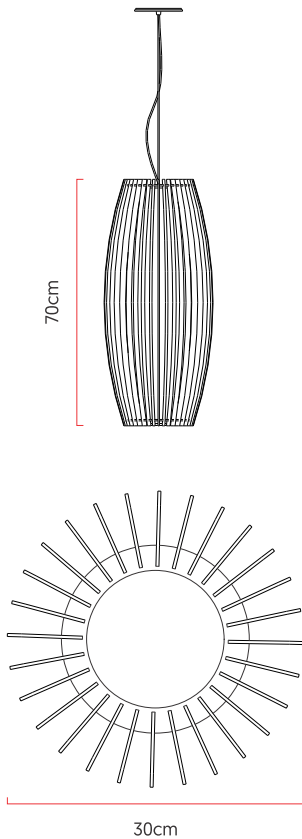

Opções de acabamentos

	22 Madeira Ébano		02 Madeira Freijo
	01 Madeira Imbuia		03 Madeira Nogueira
	17 Madeira Pinus		23 Madeira Platinum
	24 Madeira Rovere		15 Madeira Teca
	14 Cor Amarelo		13 Cor Azul Bebe
	10 Cor Azul Petróleo		05 Cor Branco
	06 Cor Cappuccino		20 Cor Chumbo
	19 Cor Cinza		08 Cor Cobre
	11 Cor Coral		07 Cor Marsala
	09 Cor Ouro		04 Cor Preto
	18 Cor Preto Brilho		12 Cor Rosa Chá
	16 Cor Verde Oliva