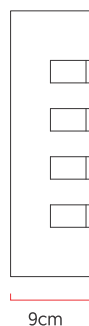

Opções de acabamentos

	22 Madeira Ébano		02 Madeira Freijo
	01 Madeira Imbuia		03 Madeira Nogueira
	17 Madeira Pinus		23 Madeira Platinum
	24 Madeira Rovere		15 Madeira Teca
	14 Cor Amarelo		13 Cor Azul Bebe
	10 Cor Azul Petróleo		05 Cor Branco
	06 Cor Cappuccino		20 Cor Chumbo
	19 Cor Cinza		08 Cor Cobre
	11 Cor Coral		07 Cor Marsala
	09 Cor Ouro		04 Cor Preto
	18 Cor Preto Brilho		12 Cor Rosa Chá
	16 Cor Verde Oliva