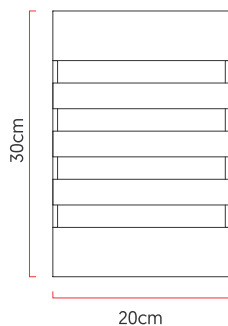

Opções de acabamentos

	22 Madeira Ébano		02 Madeira Freijo
	01 Madeira Imbuia		03 Madeira Nogueira
	17 Madeira Pinus		23 Madeira Platinum
	24 Madeira Rovere		15 Madeira Teca
	14 Cor Amarelo		13 Cor Azul Bebe
	10 Cor Azul Petróleo		05 Cor Branco
	06 Cor Cappuccino		20 Cor Chumbo
	19 Cor Cinza		08 Cor Cobre
	11 Cor Coral		07 Cor Marsala
	09 Cor Ouro		04 Cor Preto
	18 Cor Preto Brilho		12 Cor Rosa Chá
	16 Cor Verde Oliva