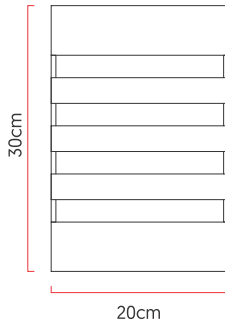

Opções de acabamentos

	01 Madeira Imbuia		02 Madeira Freijo
	03 Madeira Nogueira		04 Madeira Teca
	05 Madeira Pinus		06 Madeira Ébano
	07 Madeira Ébano Macassar		08 Madeira Platinum
	09 Madeira Rovere		10 Madeira Nogueira Linheira
	11 Madeira Cinamomo		12 Madeira Pau Ferro