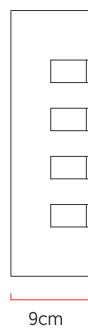

Opções de acabamentos

	01 Madeira Imbuia		02 Madeira Freijo
	03 Madeira Nogueira		04 Madeira Teca
	05 Madeira Pinus		06 Madeira Ébano
	07 Madeira Ébano Macassar		08 Madeira Platinum
	09 Madeira Rovere		10 Madeira Nogueira Linheira
	11 Madeira Cinamomo		12 Madeira Pau Ferro