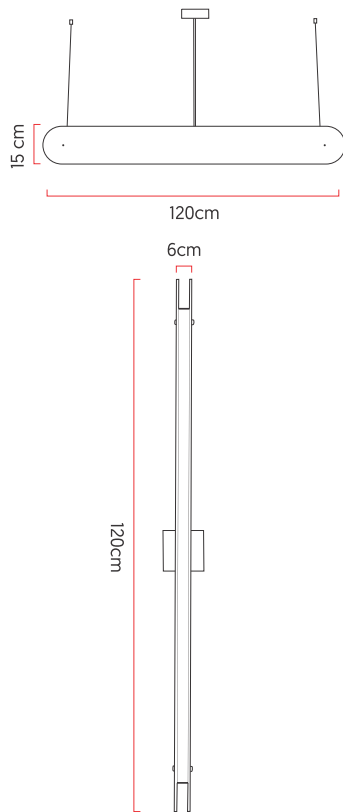

Referência: 372
 Linha: Scala
 Categoria: Pendente
 Descrição: Pendente Scala REF 372
 Dimensões:
 • Altura: 15cm
 • Largura: 120cm
 • Profundidade: 4cm

Peso: 3.000g
 Material: Lâmina natural de madeira, MDF, Acrílico, Cabos de aço, Aço carbono

Fita de LED integrada 1x driver alojado na canopla ou forro
 Temperatura de cor: 3000k
 CRI: 90
 Fluxo luminoso: 1573 lm
 Lumens entregues: 741 lm
 Potência total: 21w
 Tensão de Entrada: 110V - 220V
 Frequência de Entrada: 60 Hz
 Isolamento: Classe II

Cabos de sustentação padrão 200cm (outras medidas consulte-nos)

Opções de acabamentos

	01 Madeira Imbuia		02 Madeira Freijo
	03 Madeira Nogueira		04 Madeira Teca
	05 Madeira Pinus		06 Madeira Ébano
	07 Madeira Ébano Macassar		08 Madeira Platinum
	09 Madeira Rovere		10 Madeira Nogueira Linheira
	11 Madeira Cinamomo		12 Madeira Pau Ferro