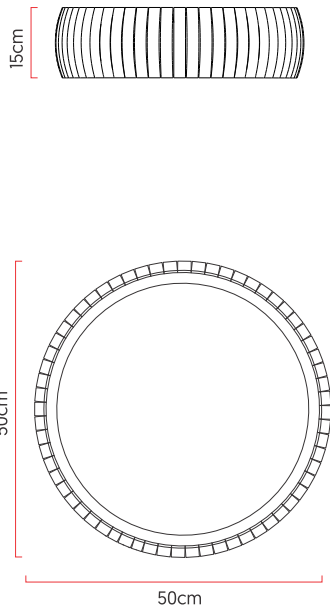

Opções de acabamentos

	01 Madeira Imbuia		02 Madeira Freijo
	03 Madeira Nogueira		04 Madeira Teca
	05 Madeira Pinus		06 Madeira Ébano
	07 Madeira Ébano Macassar		08 Madeira Platinum
	09 Madeira Rovere		10 Madeira Nogueira Linheira
	11 Madeira Cinamomo		12 Madeira Pau Ferro