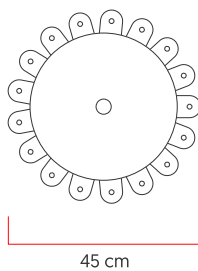

Opções de acabamentos

	01 Madeira Imbuia		02 Madeira Freijo
	03 Madeira Nogueira		04 Madeira Teca
	05 Madeira Pinus		06 Madeira Ébano
	07 Madeira Ébano Macassar		08 Madeira Platinum
	09 Madeira Rovere		10 Madeira Nogueira Linheira
	11 Madeira Cinamomo		12 Madeira Pau Ferro