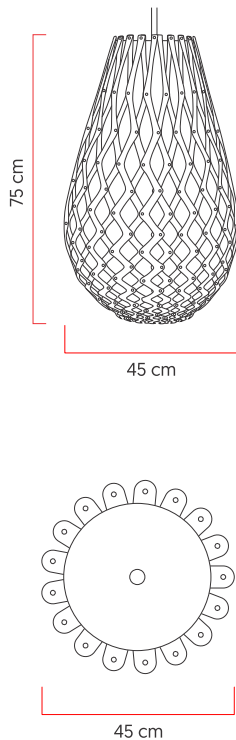

22 Madeira Ébano		02 Madeira Freijo
	01 Madeira Imbuia		03 Madeira Nogueira
	17 Madeira Pinus		23 Madeira Platinum
	24 Madeira Rovere		15 Madeira Teca
	14 Cor Amarelo		13 Cor Azul Bebe
	10 Cor Azul Petróleo		05 Cor Branco
	06 Cor Cappuccino		20 Cor Chumbo
	19 Cor Cinza		08 Cor Cobre
	11 Cor Coral		07 Cor Marsala
	09 Cor Ouro		04 Cor Preto
	18 Cor Preto Brilho		12 Cor Rosa Chá
	16 Cor Verde Oliva