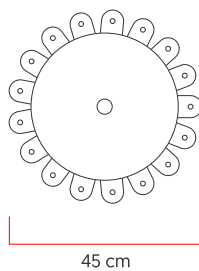

Opções de acabamentos

	01 Madeira Imbuia		02 Madeira Freijo
	03 Madeira Nogueira		04 Madeira Teca
	05 Madeira Pinus		06 Madeira Ébano
	07 Madeira Ébano Macassar		08 Madeira Platinum
	09 Madeira Rovere		10 Madeira Nogueira Linheira
	11 Madeira Cinamomo		12 Madeira Pau Ferro