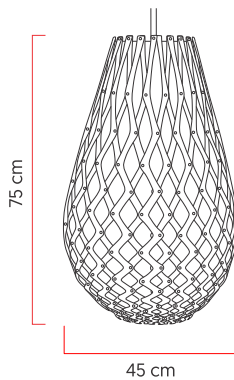

Opções de acabamentos

	01 Madeira Imbuia		02 Madeira Freijo
	03 Madeira Nogueira		04 Madeira Teca
	05 Madeira Pinus		06 Madeira Ébano
	07 Madeira Ébano Macassar		08 Madeira Platinum
	09 Madeira Rovere		10 Madeira Nogueira Linheira
	11 Madeira Cinamomo		12 Madeira Pau Ferro