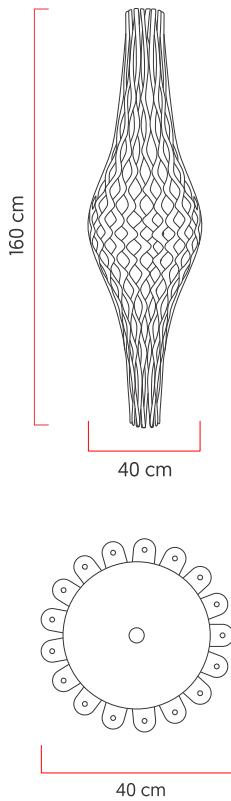

Opções de acabamentos

	01 Madeira Imbuia		02 Madeira Freijo
	03 Madeira Nogueira		04 Madeira Teca
	05 Madeira Pinus		06 Madeira Ébano
	07 Madeira Ébano Macassar		08 Madeira Platinum
	09 Madeira Rovere		10 Madeira Nogueira Linheira
	11 Madeira Cinamomo		12 Madeira Pau Ferro