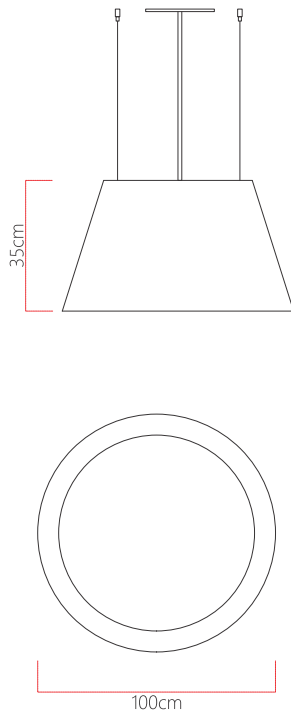

Opções de acabamentos

	01 Madeira Imbuia		02 Madeira Freijo
	03 Madeira Nogueira		04 Madeira Teca
	05 Madeira Pinus		06 Madeira Ébano
	07 Madeira Ébano Macassar		08 Madeira Platinum
	09 Madeira Rovere		10 Madeira Nogueira Linheira
	11 Madeira Cinamomo		12 Madeira Pau Ferro