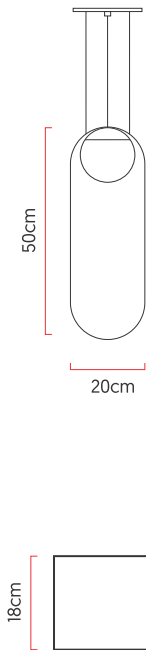

Referência: 228
 Linha: Orb
 Categoria: Pendente
 Descrição: Pendente Orb REF 228
 Dimensões:
 • Altura: 50cm
 • Largura: 20cm
 • Profundidade: 18cm

Peso: 2.500g
 Material: Lâmina natural de madeira, Cabos de aço, Vidro

Soquete: E27 1x (25W max. cada) Fluorescente ou LED lâmpadas não inclusa
 Temperatura de Cor: De acordo com a lâmpada
 CRI: De acordo com a lâmpada
 Fluxo Luminoso: De acordo com a lâmpada
 Lumens Entregue: De acordo com a lâmpada
 Potência Total: De acordo com a lâmpada

Tensão de Entrada: 110V - 220V
 Frequência de Entrada: 60 Hz
 Isolamento: Classe II
 Proibido o uso de lâmpadas incandescente

Cabos de sustentação padrão 200cm (outras medidas consulte-nos)
 Globo de vidro de 15cm de diâmetro