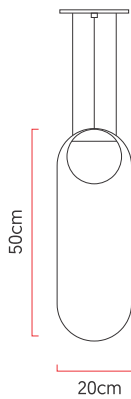

Opções de acabamentos

	22 Madeira Ébano		02 Madeira Freijo
	01 Madeira Imbuia		03 Madeira Nogueira
	17 Madeira Pinus		23 Madeira Platinum
	24 Madeira Rovere		15 Madeira Teca
	14 Cor Amarelo		13 Cor Azul Bebe
	10 Cor Azul Petróleo		05 Cor Branco
	06 Cor Cappuccino		20 Cor Chumbo
	19 Cor Cinza		08 Cor Cobre
	11 Cor Coral		07 Cor Marsala
	09 Cor Ouro		04 Cor Preto
	18 Cor Preto Brilho		12 Cor Rosa Chá
	16 Cor Verde Oliva