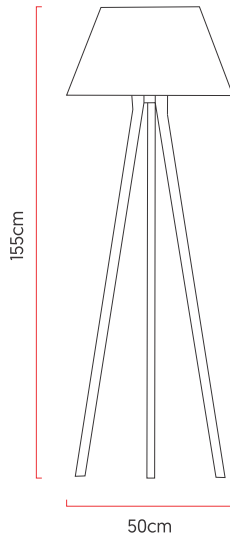

Opções de acabamentos

	01 Madeira Imbuia		02 Madeira Freijo
	03 Madeira Nogueira		04 Madeira Teca
	05 Madeira Pinus		06 Madeira Ébano
	07 Madeira Ébano Macassar		08 Madeira Platinum
	09 Madeira Rovere		10 Madeira Nogueira Linheira
	11 Madeira Cinamomo		12 Madeira Pau Ferro