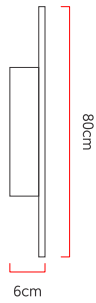

Referência: AR77  
 Linha: Cilíndrico  
 Categoria: Arandela  
 Descrição: Arandela Cilíndrico REF AR77  
 Dimensões:  
 • Profundidade: 6cm  
 • Diâmetro: 80cm

Peso: 7.000g  
 Material: Lâmina natural de madeira, MDF, Acrílico

Fita de LED integrada 1x driver alojado na luminária  
 Temperatura de cor: 3000k  
 CRI: 90  
 Fluxo luminoso: 829 lm  
 Lumens entregues: 426 lm  
 Potência total: 38w  
 Tensão de Entrada: 110V - 220V  
 Frequência de Entrada: 60 Hz  
 Isolamento: Classe II