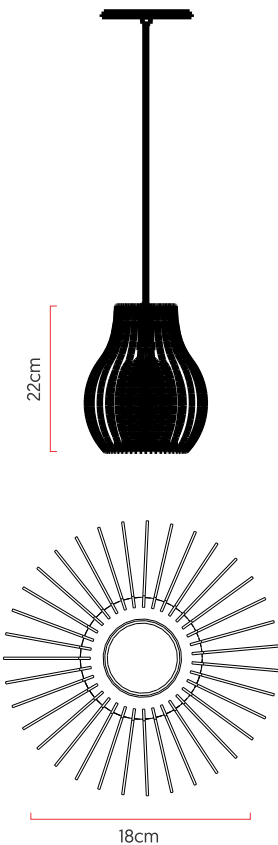

Opções de acabamentos

	01 Madeira Imbuia		02 Madeira Freijo
	03 Madeira Nogueira		04 Madeira Teca
	05 Madeira Pinus		06 Madeira Ébano
	07 Madeira Ébano Macassar		08 Madeira Platium
	09 Madeira Rovere		10 Madeira Nogueira Linheira
	11 Madeira Cinamomo		12 Madeira Pau Ferro