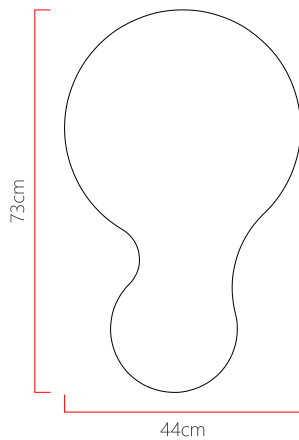

Opções de acabamentos

22 Madeira Ébano	02 Madeira Freijo
01 Madeira Imbuia	03 Madeira Nogueira
17 Madeira Pinus	23 Madeira Platinum
24 Madeira Rovere	15 Madeira Teca
14 Cor Amarelo	13 Cor Azul Bebe
10 Cor Azul Petróleo	05 Cor Branco
06 Cor Cappuccino	20 Cor Chumbo
19 Cor Cinza	08 Cor Cobre
11 Cor Coral	07 Cor Marsala
09 Cor Ouro	04 Cor Preto
18 Cor Preto Brilho	12 Cor Rosa Chá
16 Cor Verde Oliva