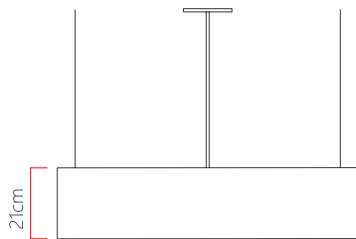

Opções de acabamentos

22 Madeira Ébano	02 Madeira Freijo
01 Madeira Imbuia	03 Madeira Nogueira
17 Madeira Pinus	23 Madeira Platinum
24 Madeira Rovere	15 Madeira Teca
14 Cor Amarelo	13 Cor Azul Bebe
10 Cor Azul Petróleo	05 Cor Branco
06 Cor Cappuccino	20 Cor Chumbo
19 Cor Cinza	08 Cor Cobre
11 Cor Coral	07 Cor Marsala
09 Cor Ouro	04 Cor Preto
18 Cor Preto Brilho	12 Cor Rosa Chá
16 Cor Verde Oliva