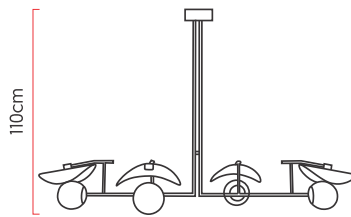

Referência: 1305
 Linha: Madame
 Categoria: Pendente
 Descrição: Pendente Madame REF 1305
 Dimensões:
 • Altura: 110cm
 • Largura: 170cm
 • Profundidade: 90cm

Peso: 6.000g
 Material: Lâmina natural de madeira, Aço carbono, Vidro

Soquete: E27 4x (25W max. cada) Fluorescente ou LED lâmpadas não inclusa
 Temperatura de Cor: De acordo com a lâmpada
 CRI: De acordo com a lâmpada
 Fluxo Luminoso: De acordo com a lâmpada
 Lumens Entregue: De acordo com a lâmpada
 Potência Total: De acordo com a lâmpada

Tensão de Entrada: 110V - 220V
 Frequência de Entrada: 60 Hz
 Isolamento: Classe II
 Proibido o uso de lâmpadas incandescente

Cabos de sustentação padrão 200cm [outras medidas consulte-nos]
 Globo de vidro de 15cm de diâmetro