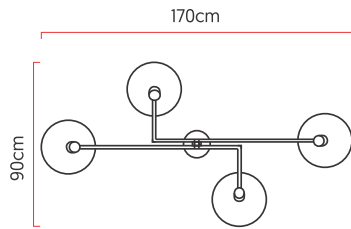

Referência: 1305
 Linha: Madame
 Categoria: Pendente
 Descrição: Pendente Madame REF 1305
 Dimensões:
 • Altura: 110cm
 • Largura: 170cm
 • Profundidade: 90cm

Peso: 6.000g
 Material: Lâmina natural de madeira, Aço carbono, Vidro

Soquete: E27 4x (25W max. cada) Fluorescente ou LED lâmpadas não inclusa
 Temperatura de Cor: De acordo com a lâmpada
 CRI: De acordo com a lâmpada
 Fluxo Luminoso: De acordo com a lâmpada
 Lumens Entregue: De acordo com a lâmpada
 Potência Total: De acordo com a lâmpada

Tensão de Entrada: 110V - 220V
 Frequência de Entrada: 60 Hz
 Isolamento: Classe II
 Proibido o uso de lâmpadas incandescente

Cabos de sustentação padrão 200cm [outras medidas consulte-nos]
 Globo de vidro de 15cm de diâmetro