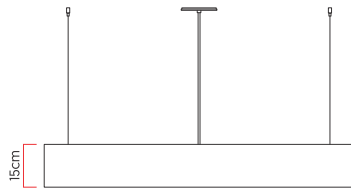

Opções de acabamentos

	01 Madeira Imbuia		02 Madeira Freijo
	03 Madeira Nogueira		04 Madeira Teca
	05 Madeira Pinus		06 Madeira Ébano
	07 Madeira Ébano Macassar		08 Madeira Platinum
	09 Madeira Rovere		10 Madeira Nogueira Linheira
	11 Madeira Cinamomo		12 Madeira Pau Ferro