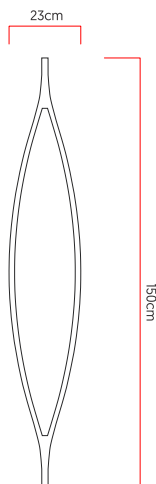

Referência: 701
 Linha: Wave
 Categoria: Pendente
 Descrição: Pendente Wave REF 701
 Dimensões:
 • Altura: 15cm
 • Largura: 150cm
 • Profundidade: 23cm

Peso: 3.500g
 Material: Lâmina natural de madeira, MDF, Acrílico, Cabos de aço

Fita de LED integrada 1x driver alojado na canopla ou forro
 Temperatura de cor: 3000k
 CRI: 90
 Fluxo luminoso: 4147 lm
 Lumens entregues: 1954 lm
 Potência total: 55w
 Tensão de Entrada: 110V - 220V
 Frequência de Entrada: 60 Hz
 Isolamento: Classe II

Cabos de sustentação padrão 200cm (outras medidas consulte-nos)

Opções de acabamentos

	01 Madeira Imbuia		02 Madeira Freijo
	03 Madeira Nogueira		04 Madeira Teca
	05 Madeira Pinus		06 Madeira Ébano
	07 Madeira Ébano Macassar		08 Madeira Platinum
	09 Madeira Rovere		10 Madeira Nogueira Linheira
	11 Madeira Cinamomo		12 Madeira Pau Ferro