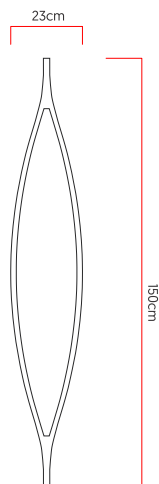

Referência: 701  
 Linha: Wave  
 Categoria: Pendente  
 Descrição: Pendente Wave REF 701  
 Dimensões:  
 • Altura: 15cm  
 • Largura: 150cm  
 • Profundidade: 23cm

Peso: 3.500g  
 Material: Lâmina natural de madeira, MDF, Acrílico, Cabos de aço

Fita de LED integrada 1x driver alojado na canopla ou forro  
 Temperatura de cor: 3000k  
 CRI: 90  
 Fluxo luminoso: 4147 lm  
 Lumens entregues: 1954 lm  
 Potência total: 55w  
 Tensão de Entrada: 110V - 220V  
 Frequência de Entrada: 60 Hz  
 Isolamento: Classe II

Cabos de sustentação padrão 200cm (outras medidas consulte-nos)