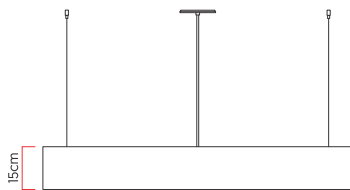

Referência: 701  
 Linha: Wave  
 Categoria: Pendente  
 Descrição: Pendente Wave REF 701  
 Dimensões:  
 • Altura: 15cm  
 • Largura: 150cm  
 • Profundidade: 23cm

Peso: 3.500g  
 Material: Lâmina natural de madeira, MDF, Acrílico, Cabos de aço

Fita de LED integrada 1x driver alojado na canopla ou forro  
 Temperatura de cor: 3000k  
 CRI: 90  
 Fluxo luminoso: 4147 lm  
 Lumens entregues: 1954 lm  
 Potência total: 55w  
 Tensão de Entrada: 110V - 220V  
 Frequência de Entrada: 60 Hz  
 Isolamento: Classe II

Cabos de sustentação padrão 200cm (outras medidas consulte-nos)