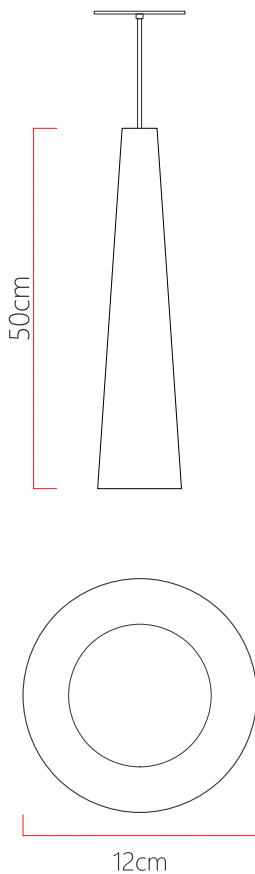

Opções de acabamentos

	01 Madeira Imbuia		02 Madeira Freijo
	03 Madeira Nogueira		04 Madeira Teca
	05 Madeira Pinus		06 Madeira Ébano
	07 Madeira Ébano Macassar		08 Madeira Platinum
	09 Madeira Rovere		10 Madeira Nogueira Linheira
	11 Madeira Cinamomo		12 Madeira Pau Ferro