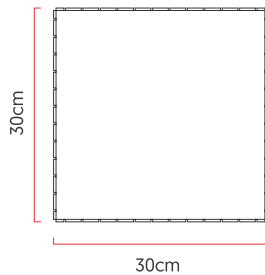

Opções de acabamentos

01
Madeira Imbuia

02
Madeira Freijo

03
Madeira Nogueira

04
Madeira Teca

05
Madeira Pinus

06
Madeira Ébano

07
Madeira Ébano Macassar

08
Madeira Platinum

09
Madeira Rovere

10
Madeira Nogueira Linheira

11
Madeira Cinamomo

12
Madeira Pau Ferro