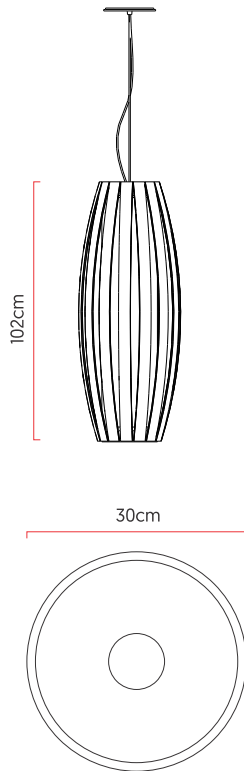

Opções de acabamentos

	01 Madeira Imbuia		02 Madeira Freijo
	03 Madeira Nogueira		04 Madeira Teca
	05 Madeira Pinus		06 Madeira Ébano
	07 Madeira Ébano Macassar		08 Madeira Platinum
	09 Madeira Rovere		10 Madeira Nogueira Linheira
	11 Madeira Cinamomo		12 Madeira Pau Ferro